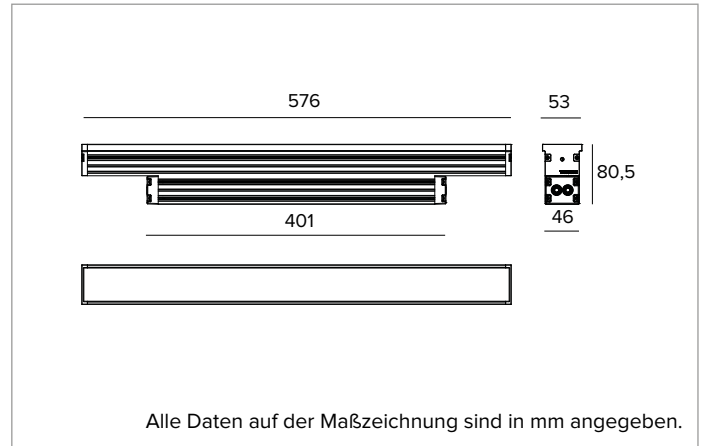

1E3274EL | JEDI COMPACT Outdoor Strahler

Linearer ausrichtbarer LED-Einbaustrahler

	3500K	H(m)	D1(m)	D2(m)	Emax(lx)		
	Ra80	76°	15°				
	Fixture Power	28W	1	1.55	0.26	5633	
	Source Flux	3520lm	2	3.10	0.51	1408	
	Fixture Flux	2924lm	3	4.65	0.77	626	
	Efficacy	104lm/W	4	6.21	1.02	352	
TS1088	Imax=1600cd/klm	Imax	5633cd	5	7.76	1.28	225

Alle Daten auf der Maßzeichnung sind in mm angegeben.

LICHTQUELLE

LED-Streifenplatinen High Power High Efficiency Ra80. Ra90 auf Anfrage
Die Energieeffizienzklasse des Produkts: D
Nennleistung: 24W
Nenn-Lichtstrom: 3520lm
Farbwiedergabeindex: 80
Rf: 83,6
Rg: 96,5
Ähnliche Farbtemperatur: 3500K
SDCM: 3
Lebensdauer (L80/B10): >50000h tq +25°C

MECHANISCHE MERKMALE

Gehäuse aus eloxiertem extrudiertem Aluminium 15µ. Flache Abdeckung aus 5mm dickem extra klarem Glas. Gehäuse, dessen Ausrichtung gegenüber der Installationsfläche durch zusätzliche Halterungen variiert werden kann.
Farbe und Oberfläche: Aluminium
Abmessungen: L=576mm
Gewicht: 2,6Kg
Version: INTEGRIERTER TREIBER
Schutzart: IP66,IP67
Mechanische Belastbarkeit: IK08